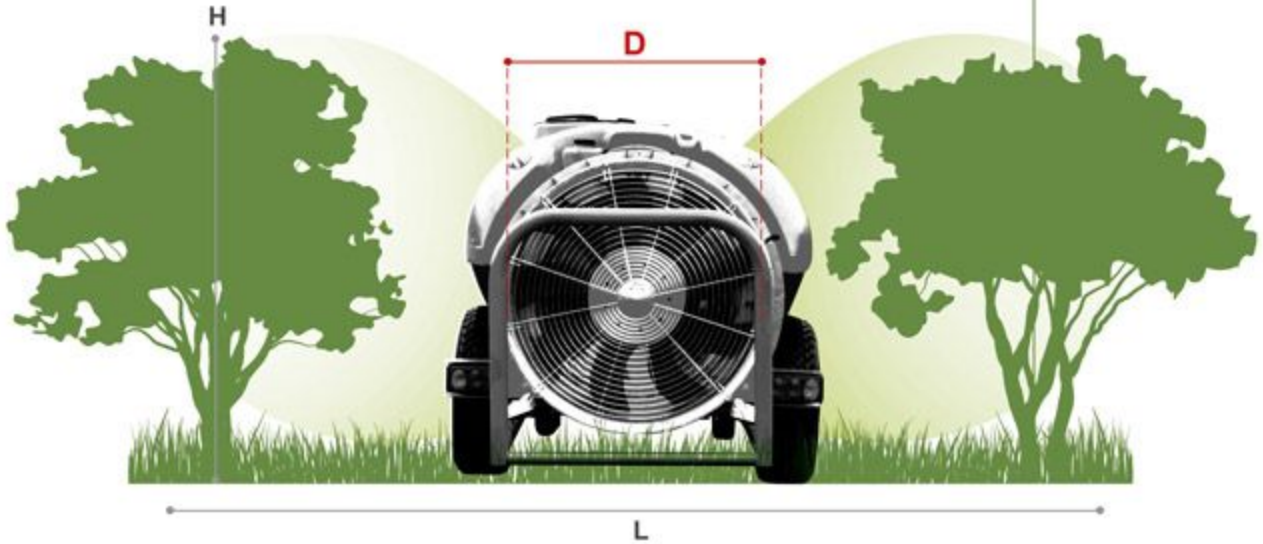

سمپاش های پشت تراکتوری توربین دار باغی

جدول مشخصات فنی انواع فن اتومایزر باغی قابل نصب روی سمپاش های سوار شونده و کششی

پمپ فشار-دبی	قدرت * مورد نیاز HP	ارتفاع پاشش (متر) H	عرض پاشش (متر) L	نازل	کلاچ	نوع گیربکس	D	شرح
۵۵-۵۰ ۵۵-۵۰	۲۵ تا ۲۰	۴	۱۰	۱۰ - دوپل	ندارد	ایتالیا- تک دور	۶۰۰ میلیمتر بدنه گالوانیزه ۶۰۰ میلیمتر بدنه استیل	۴۰۰ لیتری سوار شونده
۷۵-۵۰ ۷۵-۵۰	۳۰ تا ۲۵	۵	۱۲	۱۲ - دوپل	ندارد	ایتالیا- تک دور	۷۰۰ میلیمتر بدنه گالوانیزه ۷۰۰ میلیمتر بدنه استیل	۶۰۰ لیتری سوار شونده
۹۰-۵۰ ۹۰-۵۰	۳۵ تا ۳۰	۶	۱۴	۱۴ - دوپل	دارد	ایتالیا- دو دور	۸۰۰ میلیمتر بدنه گالوانیزه ۸۰۰ میلیمتر بدنه استیل	۸۰۰ لیتری سوار شونده
۱۱۵-۵۰ ۱۱۵-۵۰	۴۵ تا ۴۰	۷	۱۵	۱۶ - دوپل	دارد	ایتالیا- دو دور	۹۰۰ میلیمتر بدنه استیل	۱۰۰۰ لیتری سوار شونده
۱۱۵-۵۰ ۱۱۵-۵۰ ۱۱۵-۵۰	۳۵ تا ۳۰ ۳۵ تا ۳۰ ۴۵ تا ۴۰	۶ ۶ ۷	۱۴ ۱۴ ۱۵	۱۴ - دوپل ۱۴ - دوپل ۱۶ - دوپل	دارد دارد دارد	ایتالیا- دو دور ایتالیا- دو دور ایتالیا- دو دور	۸۰۰ میلیمتر بدنه گالوانیزه ۸۰۰ میلیمتر بدنه استیل ۹۰۰ میلیمتر بدنه استیل	۱۰۰۰ لیتری کششی
۱۳۰-۵۰ ۱۳۰-۵۰	۳۵ تا ۳۰ ۴۵ تا ۴۰	۶ ۷	۱۴ ۱۵	۱۴ - دوپل ۱۶ - دوپل	دارد دارد	ایتالیا- دو دور ایتالیا- دو دور	۸۰۰ میلیمتر بدنه استیل ۹۰۰ میلیمتر بدنه استیل	۱۶۰۰ لیتری کششی
۱۵۵-۵۰ ۱۵۵-۵۰ ۱۵۵-۵۰	۳۵ تا ۳۰ ۴۵ تا ۴۰ ۵۵ تا ۵۰	۶ ۷ ۸	۱۴ ۱۵ ۱۶	۱۴ - دوپل ۱۶ - دوپل ۲۰ - دوپل	دارد دارد دارد	ایتالیا- دو دور ایتالیا- دو دور ایتالیا- دو دور	۸۰۰ میلیمتر بدنه استیل ۹۰۰ میلیمتر بدنه استیل ۱۰۰۰ میلیمتر بدنه استیل	۲۰۰۰ لیتری کششی

* قدرت مورد نیاز در PTO تراکتور مورد نظر است که معمولاً ۱۰ تا ۱۵ درصد از قدرت تراکتور کمتر است